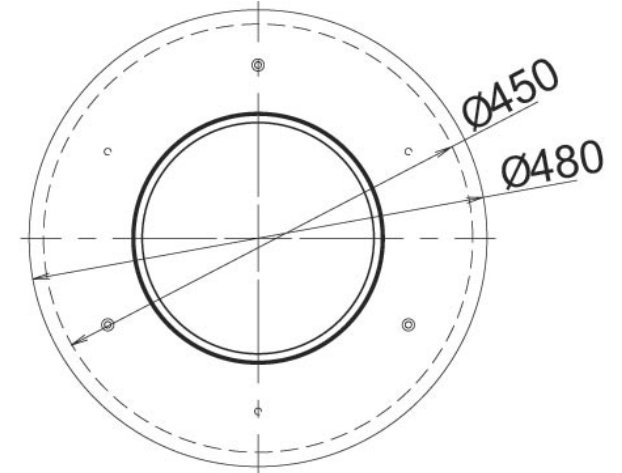

**CEILING CONNECTION / DECKENANSCHLUSS VENUS HT**

**700 HT**

**850 HT / DHT**

**1000 HT**