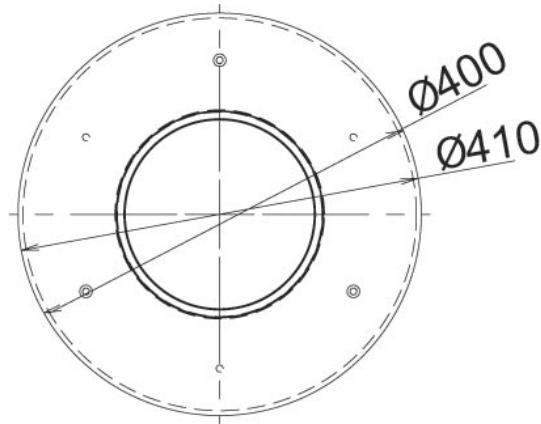

**CEILING CONNECTION / DECKENANSCHLUSS VENUS HT**

**700 HT**

**850 HT / DHT**

**1000 HT**