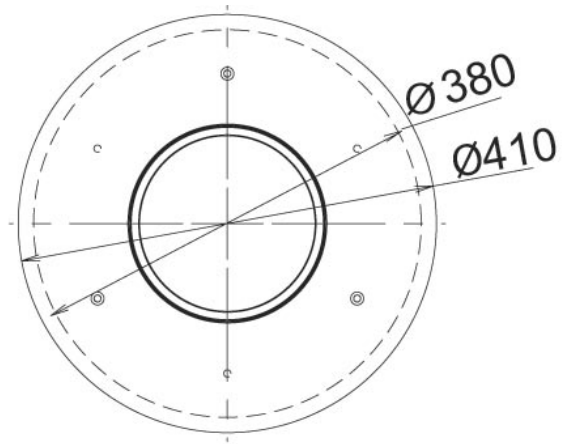

**CEILING CONNECTION / DECKENANSCHLUSS VENUS HT**

**700 HT**

**850 HT / DHT**

**1000 HT**