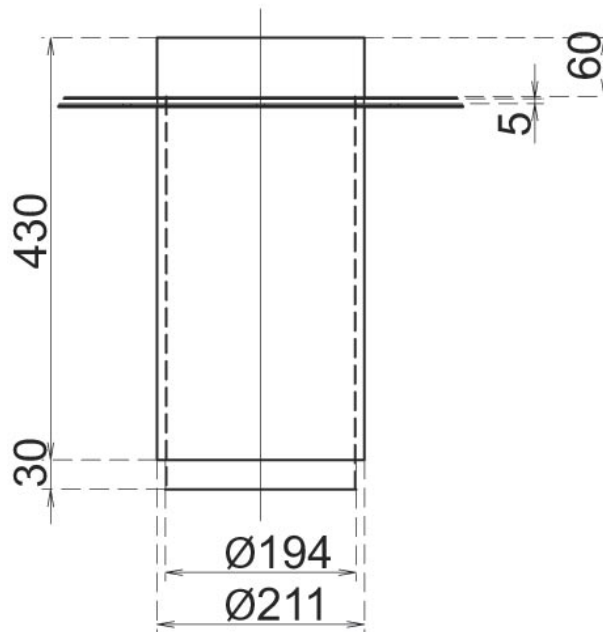

**CEILING CONNECTION / DECKENANSCHLUSS VENUS HT**

**700 HT**

**850 HT / DHT**

**1000 HT**