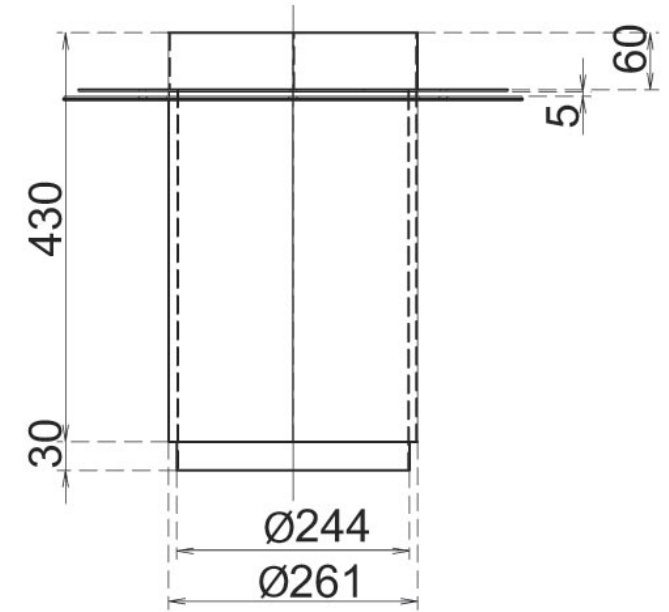

**CEILING CONNECTION / DECKENANSCHLUSS VENUS HT**

**700 HT**

**850 HT / DHT**

**1000 HT**