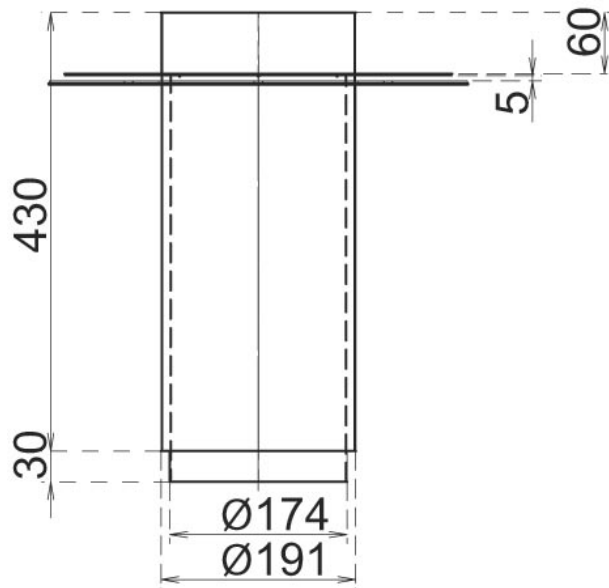

**CEILING CONNECTION / DECKENANSCHLUSS VENUS HT**

**700 HT**

**850 HT / DHT**

**1000 HT**