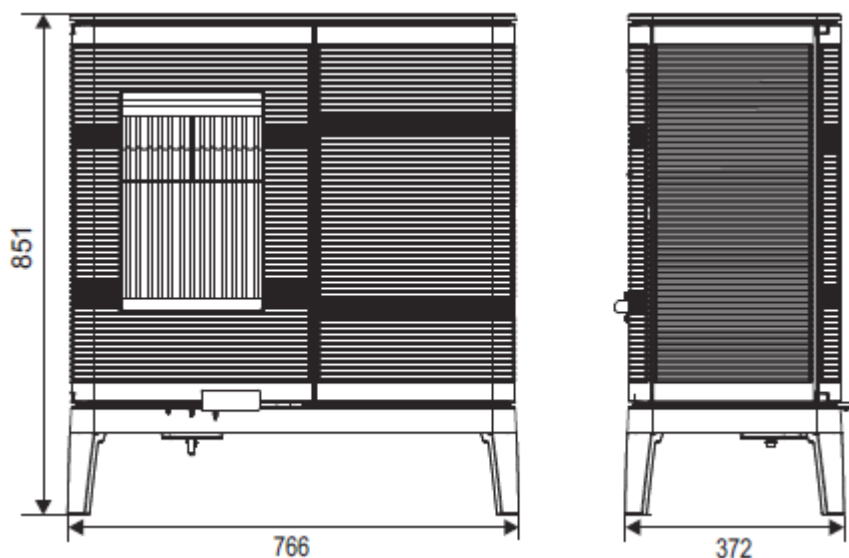

#### Graanulkütte kasutamine:

- - Võimsus : 3,5–6,5 kW
- Pealtlaetav mahuti : 15 kg
- Aku kestvus : 8–17 h
- Vaikne: loomulik ventilatsioon
- Standard EN 13240 - BlmSchV
- Mõõdud : H 851 x L 766 x P 372 mm
- Pealt või tagant ühendatav
- Suitsutoru Ø: 150 mm
- Küttepind: 37 - 112 m<sup>2</sup>
- Kaal : 181 kg